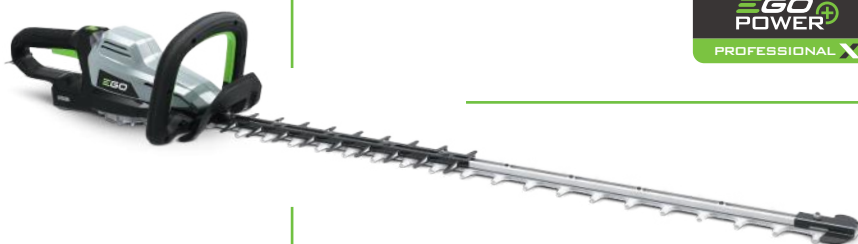

KIT TAGLIASIEPI HTX7500

Codice: 057470

Batteria 5.0 Ah, zaino portabatteria
e caricabatterie rapido **INCLUSI**

TAGLIASIEPI PROFESSIONALE A BATTERIA

HTX7500

Codice: 048225

Lunghezza lame 75 cm

Apertura denti di taglio 33 mm

Lame a doppio taglio a doppia azione

Velocità singola

Impugnatura fissa

Peso 4 kg (senza batteria)

Batteria e caricabatterie **NON INCLUSI**

BATTERIA

BA2800T

Codice: 050775

Celle agli ioni di litio

Potenza 5.0 Ah - 56 V

Peso 2.2 kg

CARICABATTERIE RAPIDO

CH5500E

Codice: 028113

Tempo di ricarica 40 min

(per batteria da 5.0 Ah)

Peso 2.1 kg