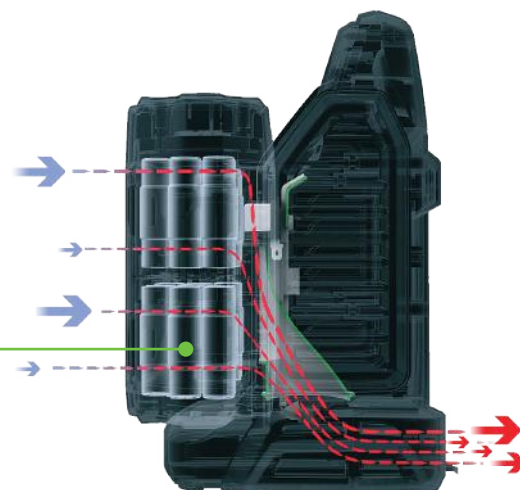

LISTINO 159,00€

NOVITÀ
2023

CHX5500E
CARICABATTERIE PROFESSIONAL-X

LISTINO 159,00€

FLUSSO D'ARIA A 360°
Mantiene bassa la
temperatura della batteria,
riducendo i tempi di carica

Concessionario locale:

CHALLENGE 20/25