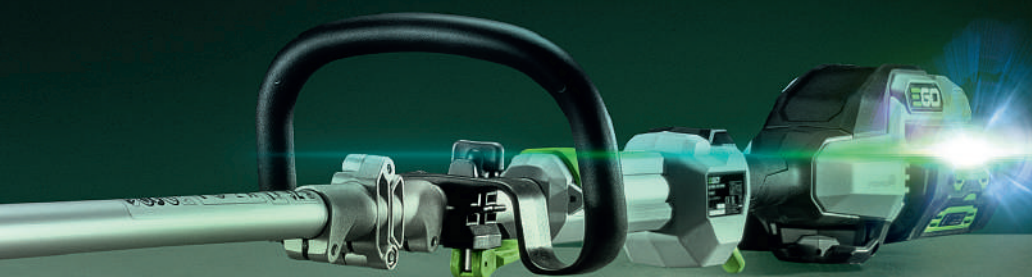

UNA PERFETTA SINTESI DI POTENZA, EQUILIBRIO E COMFORT,
I NOSTRI DECESPUGLIATORI A FILO E A LAMA SONO IDEALI
PER TAGLIARE E RIFINIRE QUALSIASI SUPERFICIE.