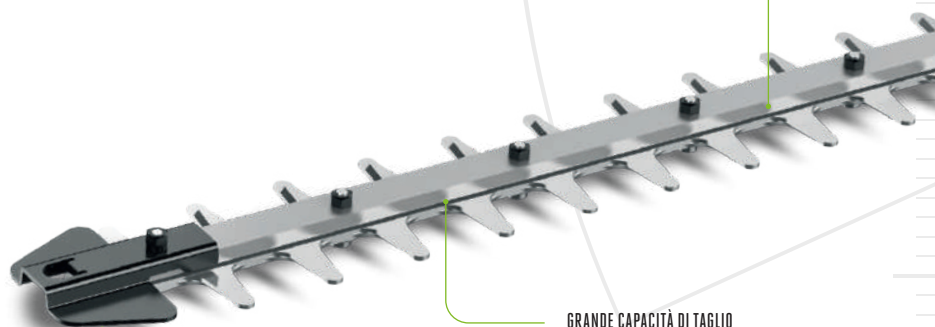

BILANCIATO, PRECISO, POTENTE

Progettato per offrire una straordinaria capacità di taglio con una singola carica, il design ben bilanciato e le caratteristiche intelligenti dei taglia siepi EGO Power⁺ rendono il lavoro all'aperto più facile e confortevole.

L'impugnatura rotante e il sistema a doppio azionamento assicurano una maggiore comodità e sicurezza in fase di utilizzo. Al tempo stesso, la fluidità e la silenziosità del motore brushless e della scatola ingranaggi offrono tutta la potenza necessaria, senza le vibrazioni, gli scarichi e il rumore di un motore a benzina.

Le lame del taglia siepi EGO sono a doppio taglio e rettificate al diamante per un taglio pulito e preciso.

Con più opzioni di lunghezza, da 51 a 75 cm, i taglia siepi EGO Power⁺ sono adatti a diverse operazioni. Inoltre, sono dotati di lame a doppio taglio rettificate al diamante e tagliate al laser per un taglio più netto e preciso. La grande capacità di taglio ti permetterà di lavorare su siepi più ampie con rami e steli più spessi. La protezione del bordo della lama evita i danni causati da ostacoli e muretti.

Per un utilizzo più sicuro, la protezione di sicurezza delle lame aiuta a evitare lesioni, mentre il freno elettrico arresta le lame quando si rilascia il grilletto.

LAME A DOPPIO TAGLIO RETTIFICATE AL DIAMANTE E TAGLIATE AL LASER
Per un taglio più netto e preciso

PROTEZIONE DEL BORDO DELLA LAMA
Evita danni alle lame causati da ostacoli e muretti

GRANDE CAPACITÀ DI TAGLIO
Per tagliare siepi più spesse e rami più grossi