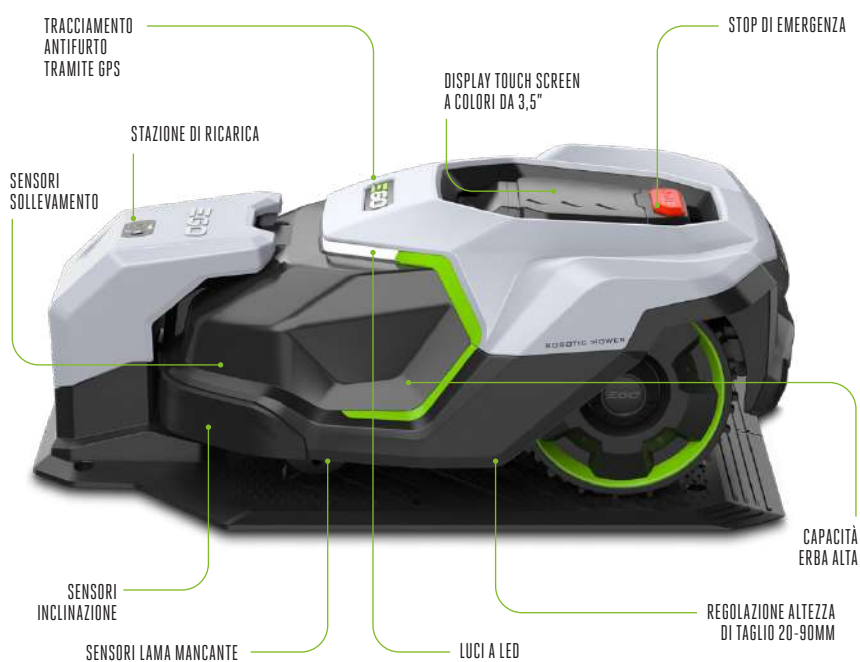

NOVITÀ 2025

**RM4000E / RM2000E
ROBOT TOSAERBA**

Manutenzione del prato automatizzata e controllata da remoto tramite l'app EGO Connect sul tuo cellulare, con una scelta di 2 modelli adatti alle dimensioni del tuo prato.