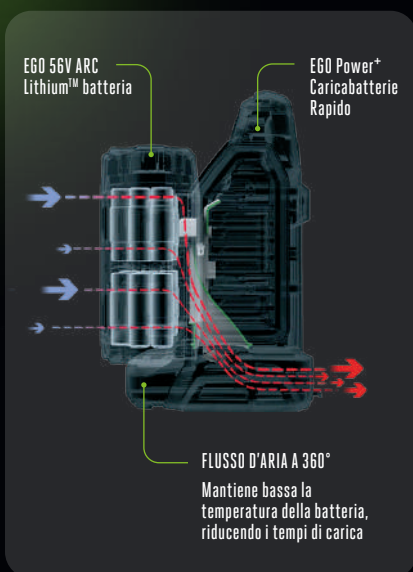

UNA BATTERIA PROGETTATA COME NESSUN'ALTRA

L'esclusiva batteria brevettata 56V ARC Lithium™ di EGO offre grande versatilità e prestazioni senza pari, garantendo la giusta potenza per ogni attività.

Il nostro team di esperti ha completamente rivoluzionato la tecnologia delle batterie per offrire la potenza e le prestazioni ottimali per le apparecchiature cordless per esterno. Le esclusive batterie ARC Lithium™ da 56 V di EGO forniscono la potenza necessaria per completare

qualsiasi attività. Le otto batterie portatili della nostra gamma possono essere utilizzate in modo flessibile con ciascuno dei nostri utensili cordless.

La chiave delle sue prestazioni è il design intelligente della batteria.

L'innovativa forma ad arco della nostra batteria da 56 V aumenta la superficie delle celle esposte all'esterno, per massimizzare il raffreddamento e prevenire il surriscaldamento.

Ogni cella della batteria è circondata dall'esclusivo materiale a cambiamento di fase EGO KeepCool™ Technology, progettato per assorbire l'energia termica e mantenere le celle alla loro temperatura ottimale per tempi di esecuzione più lunghi. Software e microprocessori permettono di monitorare e ottimizzare ogni cella per offrire il meglio della potenza e massime prestazioni per ogni lavoro.

Ricarica super veloce.

Il nostro impegno per l'innovazione non solo offre la giusta potenza per ogni attività, ma significa anche che quando è il momento di ricaricare, la batteria EGO Power+ 56V ARC Lithium™ è una delle più veloci in circolazione.

Per ulteriori informazioni su come funzionano le batterie EGO Power+ e cosa le rende così

rivoluzionarie, scarica il documento FAQ sulla tecnologia della batteria dal nostro sito web.

egopowerplus.it/FAQdownload