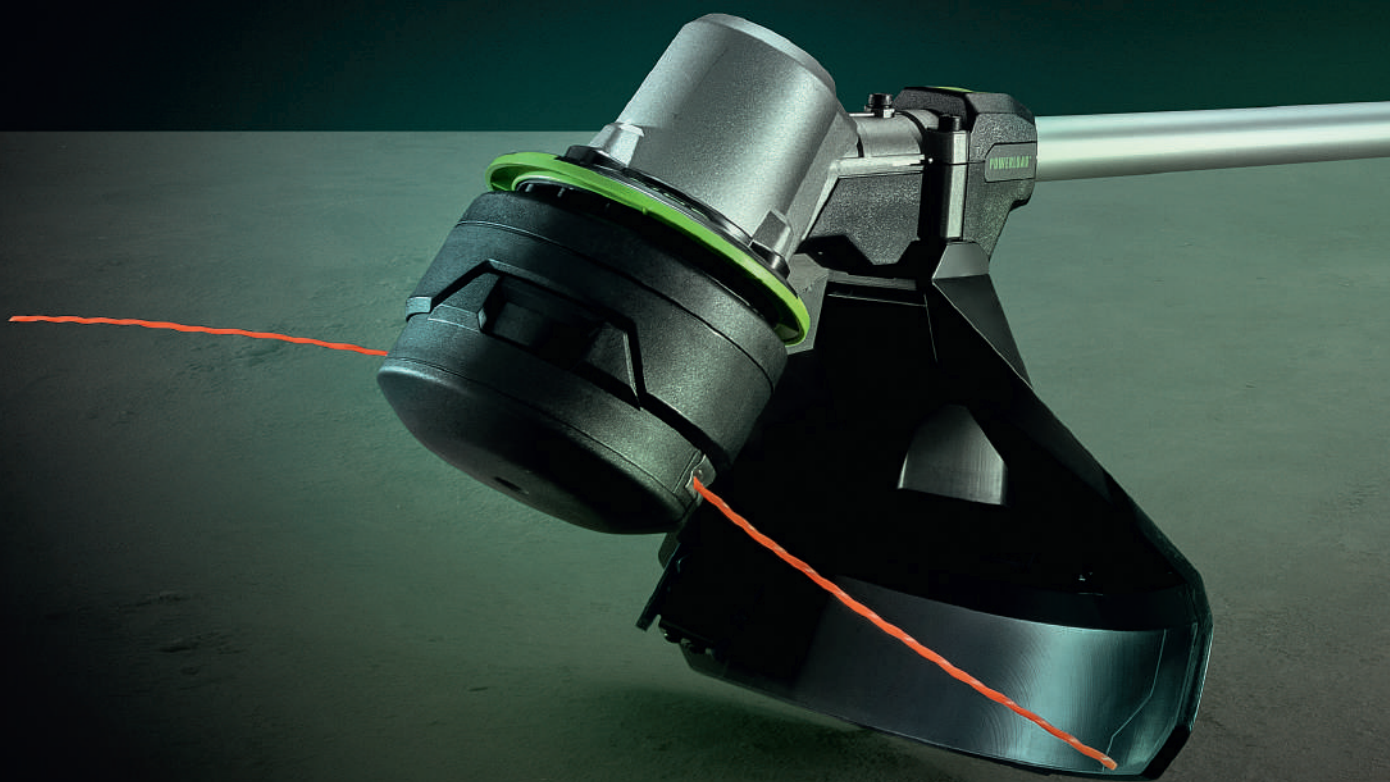

REGOLAZIONE TELESCOPICA
Per facilitare il taglio di rami alti

MOTORE BRUSHLESS
Per garantire massima
potenza e grande autonomia
per lavori più pesanti

ALTA VELOCITÀ DELLA CATENA
Best-in-class : taglia i rami
spessi con facilità con una
velocità della catena di
22 m/sec.

PSX2500

ACCESSORIO POTATORE TELESCOPICO PRO X

Da utilizzare con l'asta telescopica EGO Power⁺ Pro X (da acquistare separatamente).
Taglia facilmente rami fino a 200 mm di diametro.

	PSX2500
LUNGHEZZA DELLA BARRA	25 cm
TIPO DI CATENA	90PX040X (passo 3/8", spessore 1.1mm)
VELOCITÀ DELLA CATENA	22 m/s
AUTONOMIA*	2,5 Ah Fino a 110 tagli 4,0 Ah Fino a 182 tagli 5,0 Ah Fino a 231 tagli 6,0 Ah Fino a 330 tagli 7,5 Ah Fino a 379 tagli 10,0 Ah Fino a 455 tagli 12,0 Ah Fino a 565 tagli 28,0 Ah Fino a 1280 tagli
CONTROLLO DELLA VELOCITÀ	Velocità variabile
LUNGHEZZA TOTALE	140 cm
LUNGHEZZA TOTALE ESTESA	400 cm
CAPACITÀ SERBATOIO OLIO	180 ml con ingranaggio a vite senza fine
RUMOROSITÀ LpA/LwA	85 dB(A) / 99 dB(A)
PESO SENZA BATTERIA	2.2 kg
TIPO DI MOTORE	Brushless
VIBRAZIONI (M/S ²)	1.2
GARANZIA USO PRIVATO	5 anni
GARANZIA USO PROFESSIONALE	3 anni
DISPONIBILE COME KIT**	KIT PPCX1000: Include asta PPX1000, accessorio potatore PSX2500 e accessorio tagliaiepi PTX5100

EGOTM
DECESPUGLIATORE EGO POWER⁺

UNA PERFETTA SINTESI DI POTENZA, EQUILIBRIO E COMFORT,
I NOSTRI DECESPUGLIATORI A FILO E A LAMA SONO IDEALI
PER TAGLIARE E RIFINIRE QUALSIASI SUPERFICIE.

MASSIMO CONTROLLO DELLA RIFINITURA