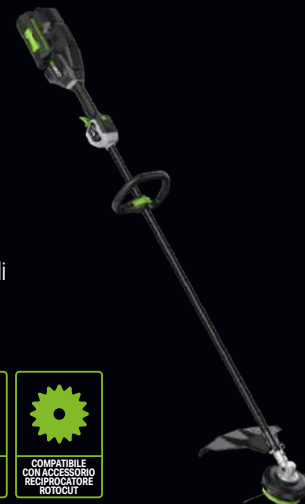

DECESPUGLIATORE IMPUGNATURA SINGOLA PRO X

Lasciati alle spalle le complicazioni e i fumi della benzina con questo strumento potente e professionale. Con l'impugnatura singola ad anello regolabile senza attrezzi, è abbinabile a qualsiasi batteria EGO ARC Lithium™ da 56 V e ti permette di lavorare per tutto il giorno con comodità.