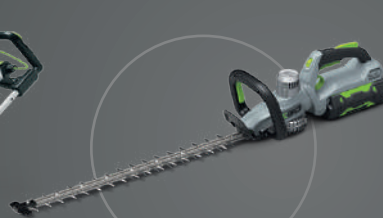

TAGLIASIEPI
EGO POWER⁺