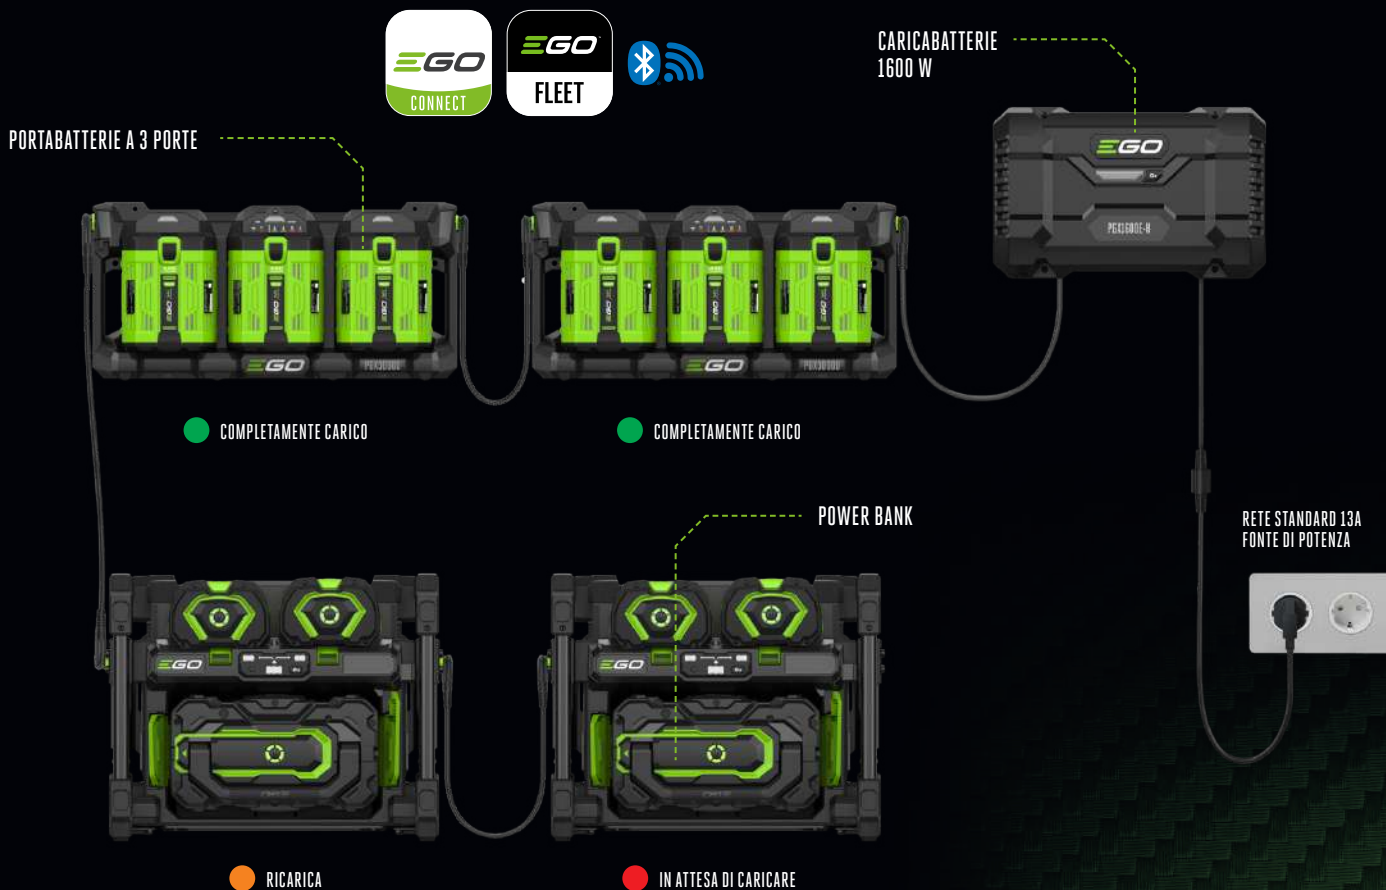

UNA SVOLTA NELLA POTENZA PER TUTTO IL GIORNO

Al centro del nuovo sistema EGO Pro X di ricarica delle batterie c'è un caricabatterie Power Bank portatile superelevato che mantiene funzionanti gli strumenti Pro X, per lavorare sul posto tutto il giorno.

In combinazione con il nuovo EGO PGX Power Hub, puoi ottenere più di 250 Ah di energia, può essere ricaricato in sequenza durante la notte, pronto per il lavoro del giorno successivo.

Il caricabatterie EGO Pro X è dotato di connettività IoT Bluetooth e WiFi per fornire tutte le informazioni necessarie per gestire una flotta di strumenti Pro X, fornendo dati da tutti i prodotti EGO abilitati e dalle periferiche di ricarica fisicamente collegate.

Il Power Hub EGO 1600W PGX è stato progettato per essere ricaricato dalla normale presa di corrente di rete da 13 A, quindi non è necessario modificare l'impianto.