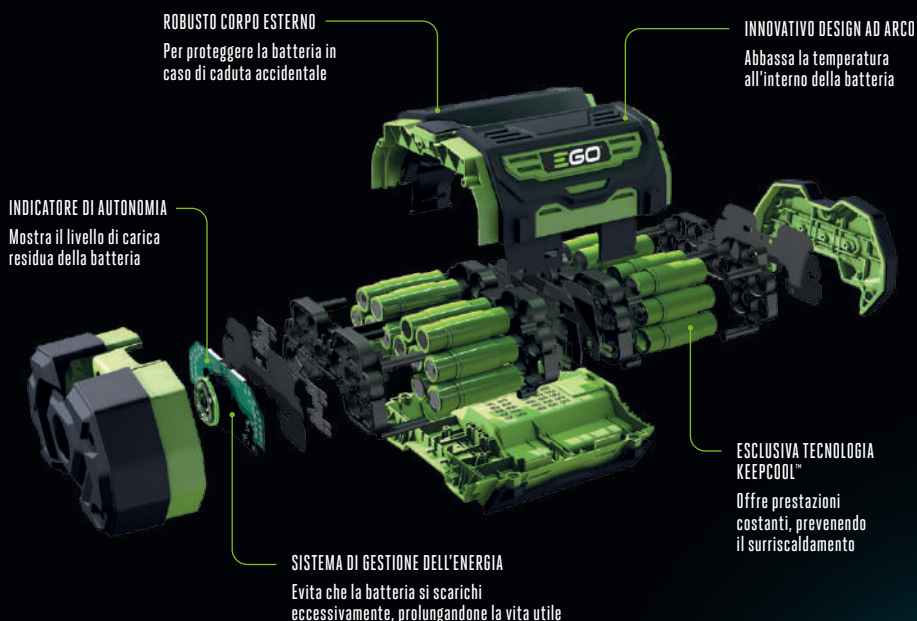

UNA BATTERIA PROGETTATA COME NESSUN'ALTRA

L'esclusiva batteria brevettata 56V ARC Lithium™ di EGO offre grande versatilità e prestazioni senza pari, garantendo la giusta potenza per ogni attività.

Il nostro team di esperti ha completamente rivoluzionato la tecnologia delle batterie per offrire la potenza e le prestazioni ottimali per le apparecchiature cordless per esterno. Le esclusive batterie ARC Lithium™ da 56 V di EGO forniscono la potenza necessaria per completare

qualsiasi attività. Le otto batterie portatili della nostra gamma possono essere utilizzate in modo flessibile con ciascuno dei nostri utensili cordless.

La chiave delle sue prestazioni è il design intelligente della batteria.

L'innovativa forma ad arco della nostra batteria da 56 V aumenta la superficie delle celle esposte all'esterno, per massimizzare il raffreddamento e prevenire il surriscaldamento.

Ogni cella della batteria è circondata dall'esclusivo materiale a cambiamento di fase EGO KeepCool™ Technology, progettato per assorbire l'energia termica e mantenere le celle alla loro temperatura ottimale per tempi di esecuzione più lunghi. Software e microprocessori permettono di monitorare e ottimizzare ogni cella per offrire il meglio della potenza e massime prestazioni per ogni lavoro.

Ricarica super veloce.

Il nostro impegno per l'innovazione non solo offre la giusta potenza per ogni attività, ma significa anche che quando è il momento di ricaricare, la batteria EGO Power+ 56V ARC Lithium™ è una delle più veloci in circolazione.

Per ulteriori informazioni su come funzionano le batterie EGO Power+ e cosa le rende così

rivoluzionarie, scarica il documento FAQ sulla tecnologia della batteria dal nostro sito web.

egopowerplus.it/FAQdownload