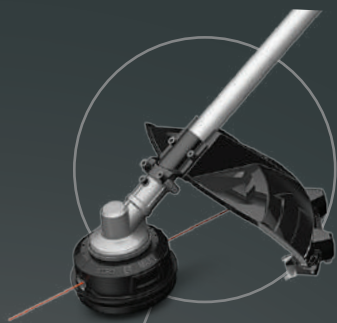

03 DECESPUGLIATORE A FILO EGO POWER+

Taglia l'erba lungo recinzioni e muretti con precisione professionale