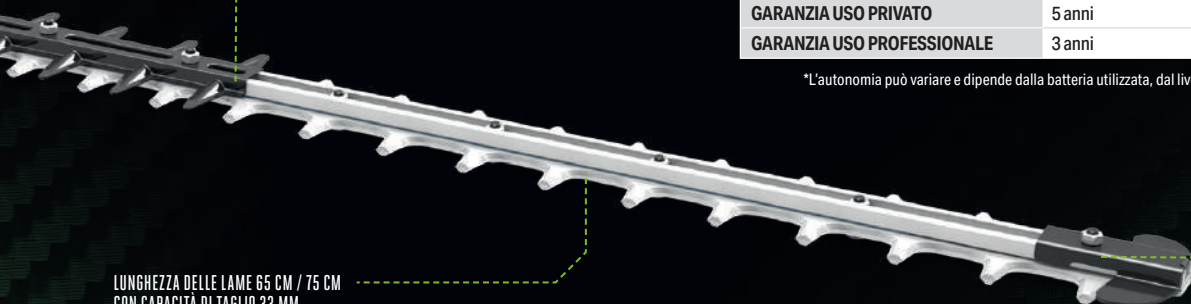

LUNGHEZZA DELLE LAME 65 CM / 75 CM CON CAPACITÀ DI TAGLIO 33 MM

PROTEZIONE DEL BORDO DELLA LAMA
Evita danni alle lame causati da ostacoli e muretti

	HTX6500	HTX7500
LUNGHEZZA DELLA LAMA	65 cm	75 cm
CAPACITÀ DI TAGLIO	33 mm	33 mm
SPAZIO TRA I DENTI	33 mm	33 mm
PROFONDITÀ DENTI LAMA	20 mm	20 mm
AUTONOMIA* CON BATTERIA BAX1500	Fino a 420 min	Fino a 380 min
CONTROLLO DELLA VELOCITÀ	Velocità singola	Velocità singola
VELOCITÀ A VUOTO	3.200 giri/min	3.200 giri/min
TIPO DI LAMA	Taglio su due lati	Taglio su due lati
AZIONE DI TAGLIO	Taglio a lama doppia, a doppia azione	Taglio a lama doppia, a doppia azione
PROTEZIONE DEL BORDO DELLA LAMA	Sì	Sì
MANICO ROTANTE	No	No
PESO	3,9 kg	4,0 kg
TIPO DI MOTORE	Brushless	Brushless
RUMOROSITÀ LpA / LwA	80 dB(A) 90,1 dB(A)	83,9 dB(A) 95,4 dB(A)
VIBRAZIONI (M/S²)	3,2/3,9	2,9/3,5
GARANZIA USO PRIVATO	5 anni	5 anni
GARANZIA USO PROFESSIONALE	3 anni	3 anni

*L'autonomia può variare e dipende dalla batteria utilizzata, dal livello di carica della batteria, dalle condizioni della siepe e dal metodo di lavoro adottato dall'operatore.