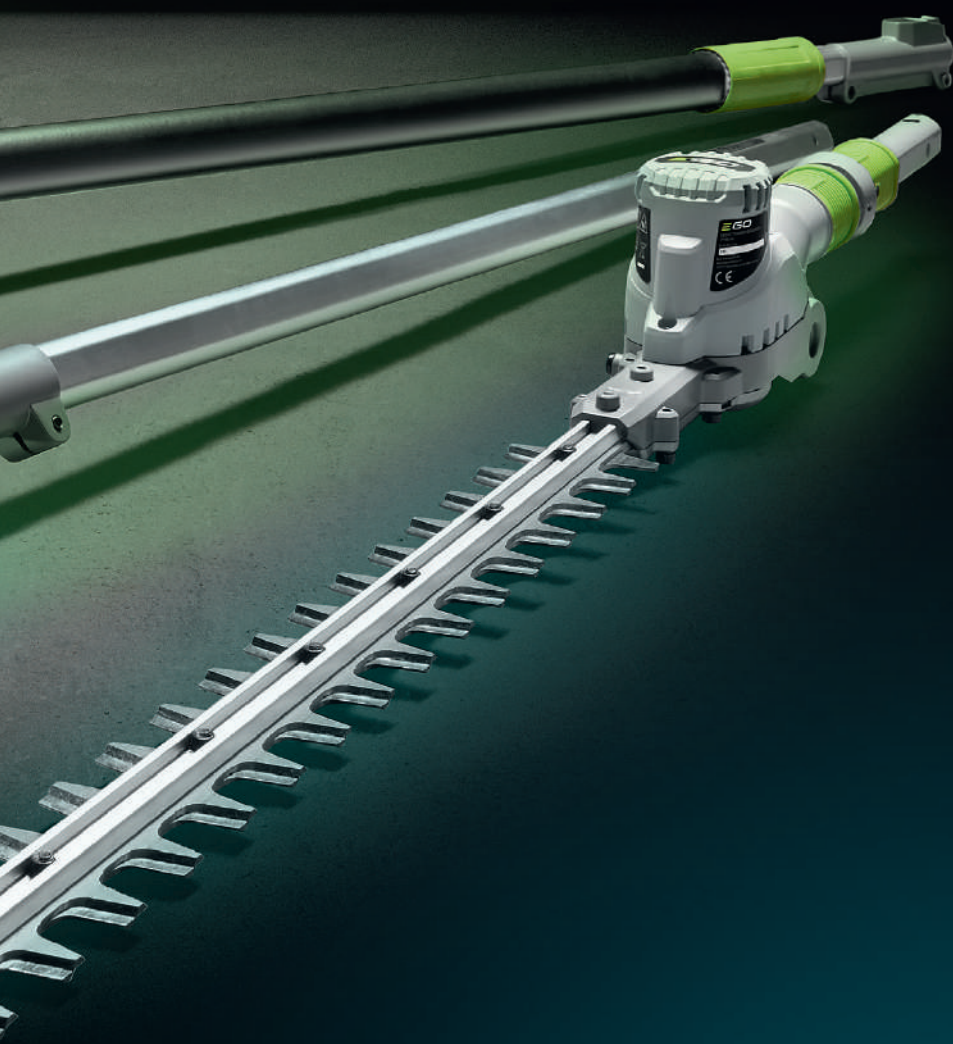

EGO[™]

SISTEMA AD ASTA TELESCOPICA EGO POWER⁺

**ESTENSIONE, MANEGGEVOLEZZA E POTENZA DI TAGLIO
ESTREME PER RAMI E SIEPI AD ALTEZZE DIFFICILI.**

RAGGIUNGI NUOVE ALTEZZE

Il potatore EGO rende le scale e la difficile manutenzione degli alberi un ricordo del passato.

Con la barra da 25 cm e la velocità della catena di 20 m/s, il potatore EGO taglia rami alti con facilità e sicurezza. La testa di taglio si aggancia facilmente al gruppo motore tramite un connettore, rendendo il potatore molto compatto. Tramite la funzione telescopica si può aumentare la lunghezza fino a 4 mt per raggiungere qualsiasi ramo, per quanto vicino o lontano che sia. L'asta in fibra di carbonio e la prolunga opzionale, insieme alla guida del taglio a luci a led garantiscono un'eccellente manovrabilità per effettuare tagli precisi.

PS1000E POTATORE TELESCOPICO

Lavora con facilità e in tutta sicurezza su quelle aree difficili da raggiungere. Il nostro leggero potatore con asta telescopica EGO raggiunge lunghezze di 4 mt quando completamente esteso e, grazie al suo motore situato all'estremità inferiore dell'utensile, mantiene grande equilibrio ed ergonomia.