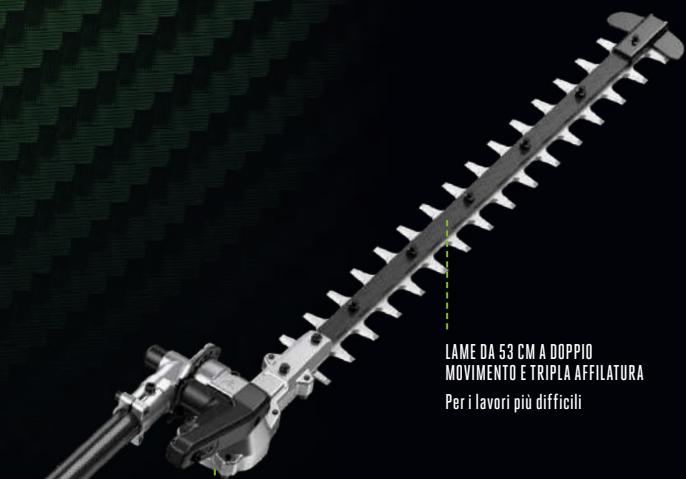

LAME DA 53 CM A DOPPIO MOVIMENTO E TRIPLA AFFILATURA
Per i lavori più difficili

APPARATO DI TAGLIO REGOLABILE
Versatile per diverse attività di taglio