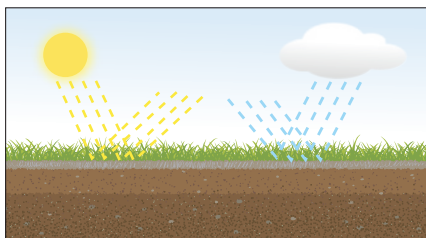

Con il passare del tempo, si sviluppa uno strato di feltro tra l'erba sana e il terreno che può ostacolare l'assorbimento dei nutrienti.