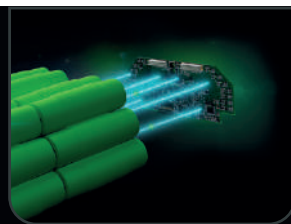

POTENZA INTELLIGENTE

La potenza è nulla senza il controllo. Questo è il motivo per cui la batteria ARC Lithium™ da 56 V di EGO Power+ è costantemente controllata da software e microprocessori all'interno del sistema di gestione dell'alimentazione nella batteria e nell'utensile. Questi monitorano e ottimizzano continuamente ogni singola cella, in modo che tu abbia sempre il massimo della potenza, delle prestazioni e dell'autonomia.