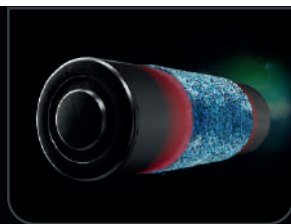

L'ESCLUSIVO DESIGN A FORMA DI ARCO DI EGO

SUPERFICIE DI ESPOSIZIONE AUMENTATA

La forma esclusiva ad arco della batteria è stata attentamente progettata per ottimizzare il raffreddamento e ridurre il surriscaldamento. A differenza delle batterie "a forma di mattone", le singole celle della batteria sono posizionate adiacenti all'alloggiamento esterno in modo che il calore possa essere facilmente allontanato dalle celle.