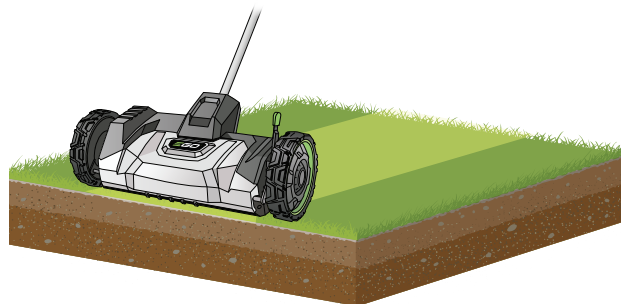

Gradualmente, l'erba sana diventerà gialla ed appassita.

IL VANTAGGIO DI EGO

Arieggiatori della concorrenza

I gruppi lame separati causano la mancanza di area di lavoro al centro

Arieggiatore EGO

Un unico gruppo lame significa nessuna area di lavoro mancante