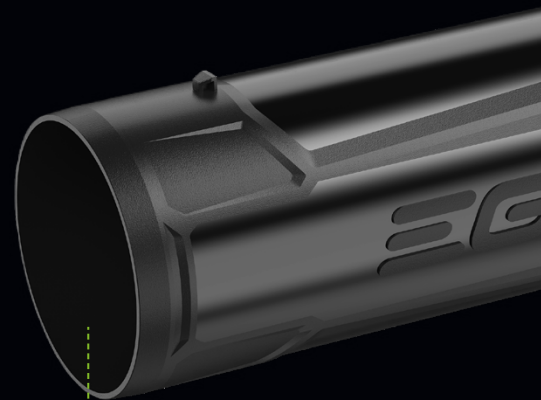

Il soffiatore a batteria portatile più potente sul mercato, con un nuovo motore brushless e una ventola assiale ad alta efficienza per un flusso d'aria impressionante e una maggiore velocità dell'aria. Affronta le pulizie più impegnative, garantendo prestazioni, comfort e durata, ed è costruito per funzionare negli ambienti più difficili.