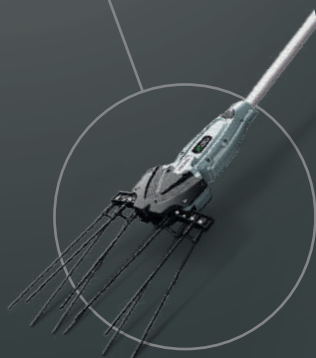

Elimina facilmente muschio, foglie bagnate e acqua dalle superfici dure

09 SCUOTIOLIVE EGO POWER+

Scuote le olive mature dai rami

DISPONIBILI 2 OPZIONI DI GRUPPO MOTORE:

- Gruppo motore EGO Power+ Professional con motore brushless
- Gruppo motore EGO Power+ Pro X con motore brushless