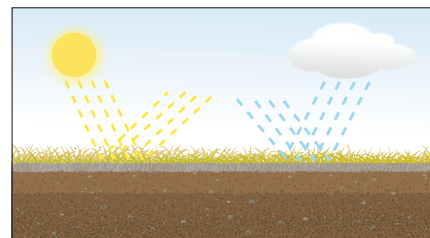

Gradualmente, l'erba sana diventerà gialla ed appassita.