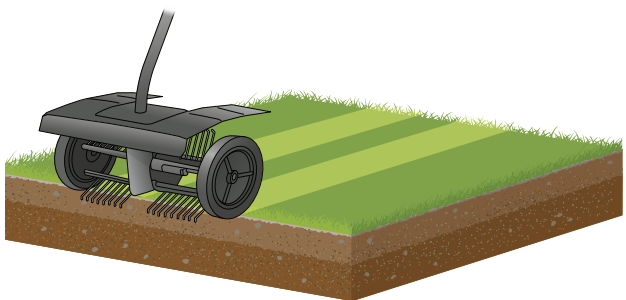

Gradualmente, l'erba sana diventerà gialla ed appassita.

IL VANTAGGIO DI EGO

Arieggiatori della concorrenza

I gruppi lame separati causano la mancanza di area di lavoro al centro

Arieggiatore EGO

Un unico gruppo lame significa nessuna area di lavoro mancante