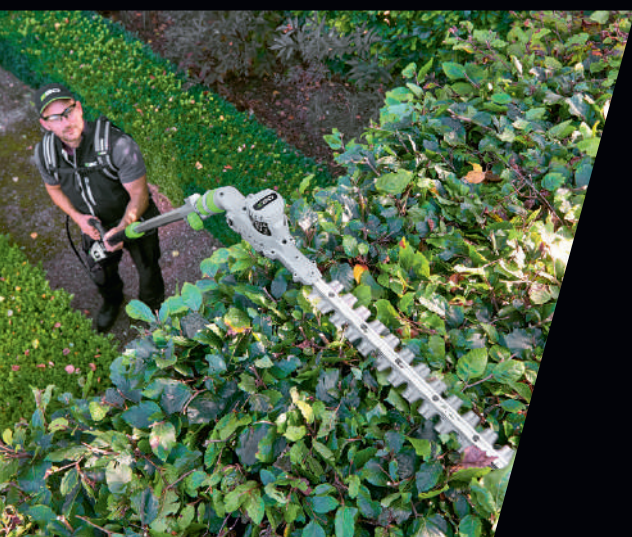

REGOLAZIONE TELESCOPICA
Per facilitare il taglio di siepi alte

MOTORE BRUSHLESS
Per garantire massima potenza e grande autonomia per lavori più pesanti

COMPLETAMENTE REGOLABILE
6 posizioni a scelta per affrontare qualsiasi tipologia di lavoro

LAME A DOPPIA AZIONE
Per ridurre le vibrazioni durante il taglio

GRANDE CAPACITÀ DI TAGLIO
Per tagliare siepi più spesse e rami più grossi

LAME A DOPPIO TAGLIO TAGLIATE AL LASER E RETTIFICATE AL DIAMANTE
Per un taglio più netto e preciso

PTX5100
ACCESSORIO TAGLIASIEPI TELESCOPICO PRO X

Da utilizzare con l'asta telescopica EGO Power+ Pro X (da acquistare separatamente). Taglia facilmente siepi fino a 26 mm di diametro. Con la regolazione in 6 posizioni e la rotazione della testa di taglio si possono affrontare le diverse tipologie di lavoro.

	PTX5100
LUNGHEZZA DELLA LAMA	51 cm
SPAZIO TRA I DENTI	26 mm
PROFONDITÀ DENTILAMA	1,8 mm
AUTONOMIA*	2,5 Ah Fino a 65 min 4,0 Ah Fino a 95 min 5,0 Ah Fino a 120 min 6,0 Ah Fino a 140 min 7,5 Ah Fino a 210 min 10,0 Ah Fino a 260 min 12,0 Ah Fino a 310 min
CONTROLLO DELLA VELOCITÀ	Velocità variabile
VELOCITÀ A VUOTO	3,000 spm
TIPO DI LAMA	Rettificata al diamante, tagliata al laser
AZIONE DI TAGLIO	Lame a doppia azione e a doppio taglio
PROTEZIONE DEL BORDO DELLA LAMA	No
RUMOROSITÀ LpA/LwA	83 dB(A) / 94 dB(A)
TESTA DI TAGLIO ROTANTE	Da 45° in alto a 70° in basso - Da +90° a -90° sinistra e destra
PESO SENZA BATTERIA	2,3 kg
TIPO DI MOTORE	Brushless
VIBRAZIONI (M/S²)	1,3 - 1,5
GARANZIA USO PRIVATO	5 anni
GARANZIA USO PROFESSIONALE	3 anni
DISPONIBILE COME KIT**	KIT PPCX1000: Include asta PPX1000, accessorio potatore PSX2500 e accessorio tagliasiepi PTX5100