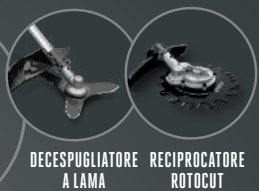

**TAGLIASIEPI
EGO POWER+ PRO X**

**SISTEMA AD ASTA
TELESCOPICA
EGO POWER+ PRO X**

POTATORE

TAGLIASIEPI

**DECESPUGLIATORI
EGO POWER+ PRO X**

**DECESPUGLIATORE
A LAMA**

**RECIPROCATORE
ROTCUT**

**MOTOSEGA
EGO POWER+ PRO X**