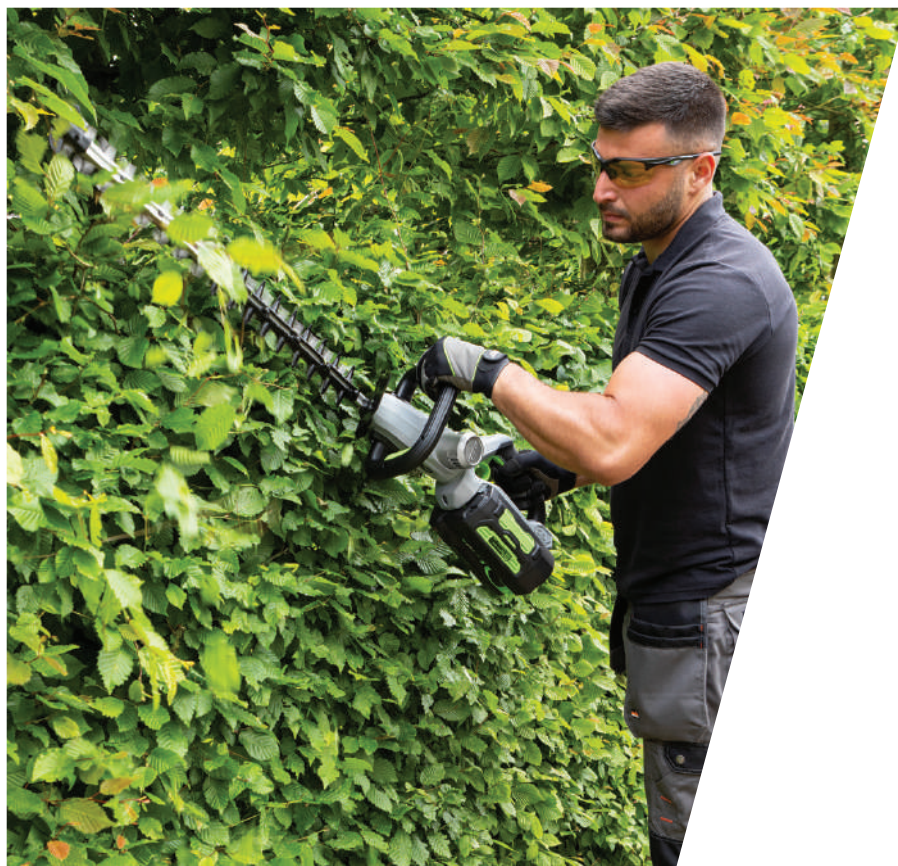

HT2000E
TAGLIASIEPI DA 51 CM

Velocità singola, azione di taglio a lama singola, potente motore brushless, ideale per il taglio di siepi di piccole e medie dimensioni con steli spessi.

DISPONIBILE
COME KIT

HT2410E
TAGLIASIEPI DA 61 CM

Velocità singola, azione di taglio a lama singola, potente motore brushless, ideale per il taglio di siepi medie e di più ampie dimensioni con steli spessi.

DISPONIBILE
COME KIT

HT2600E
TAGLIASIEPI DA 66 CM

Progettato con una resistente lama diamantata da 66 cm e l'innovativa impugnatura girevole, l'HT2600E garantisce un taglio preciso, facile e veloce.

DISPONIBILE
COME KIT