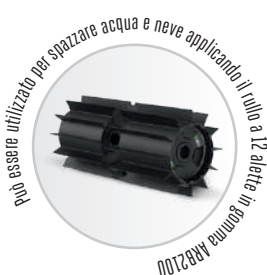

BBA2100

ACCESSORIO RULLO SPAZZOLA

Elimina facilmente muschio e foglie bagnate dalle superfici dure con il nuovo accessorio rullo spazzola a setole in nylon.

SSA1200

ACCESSORIO SPALANEVE

L'accessorio spalaneve è ideale per sgombrare rapidamente la neve da cortili, balconi e vialetti.